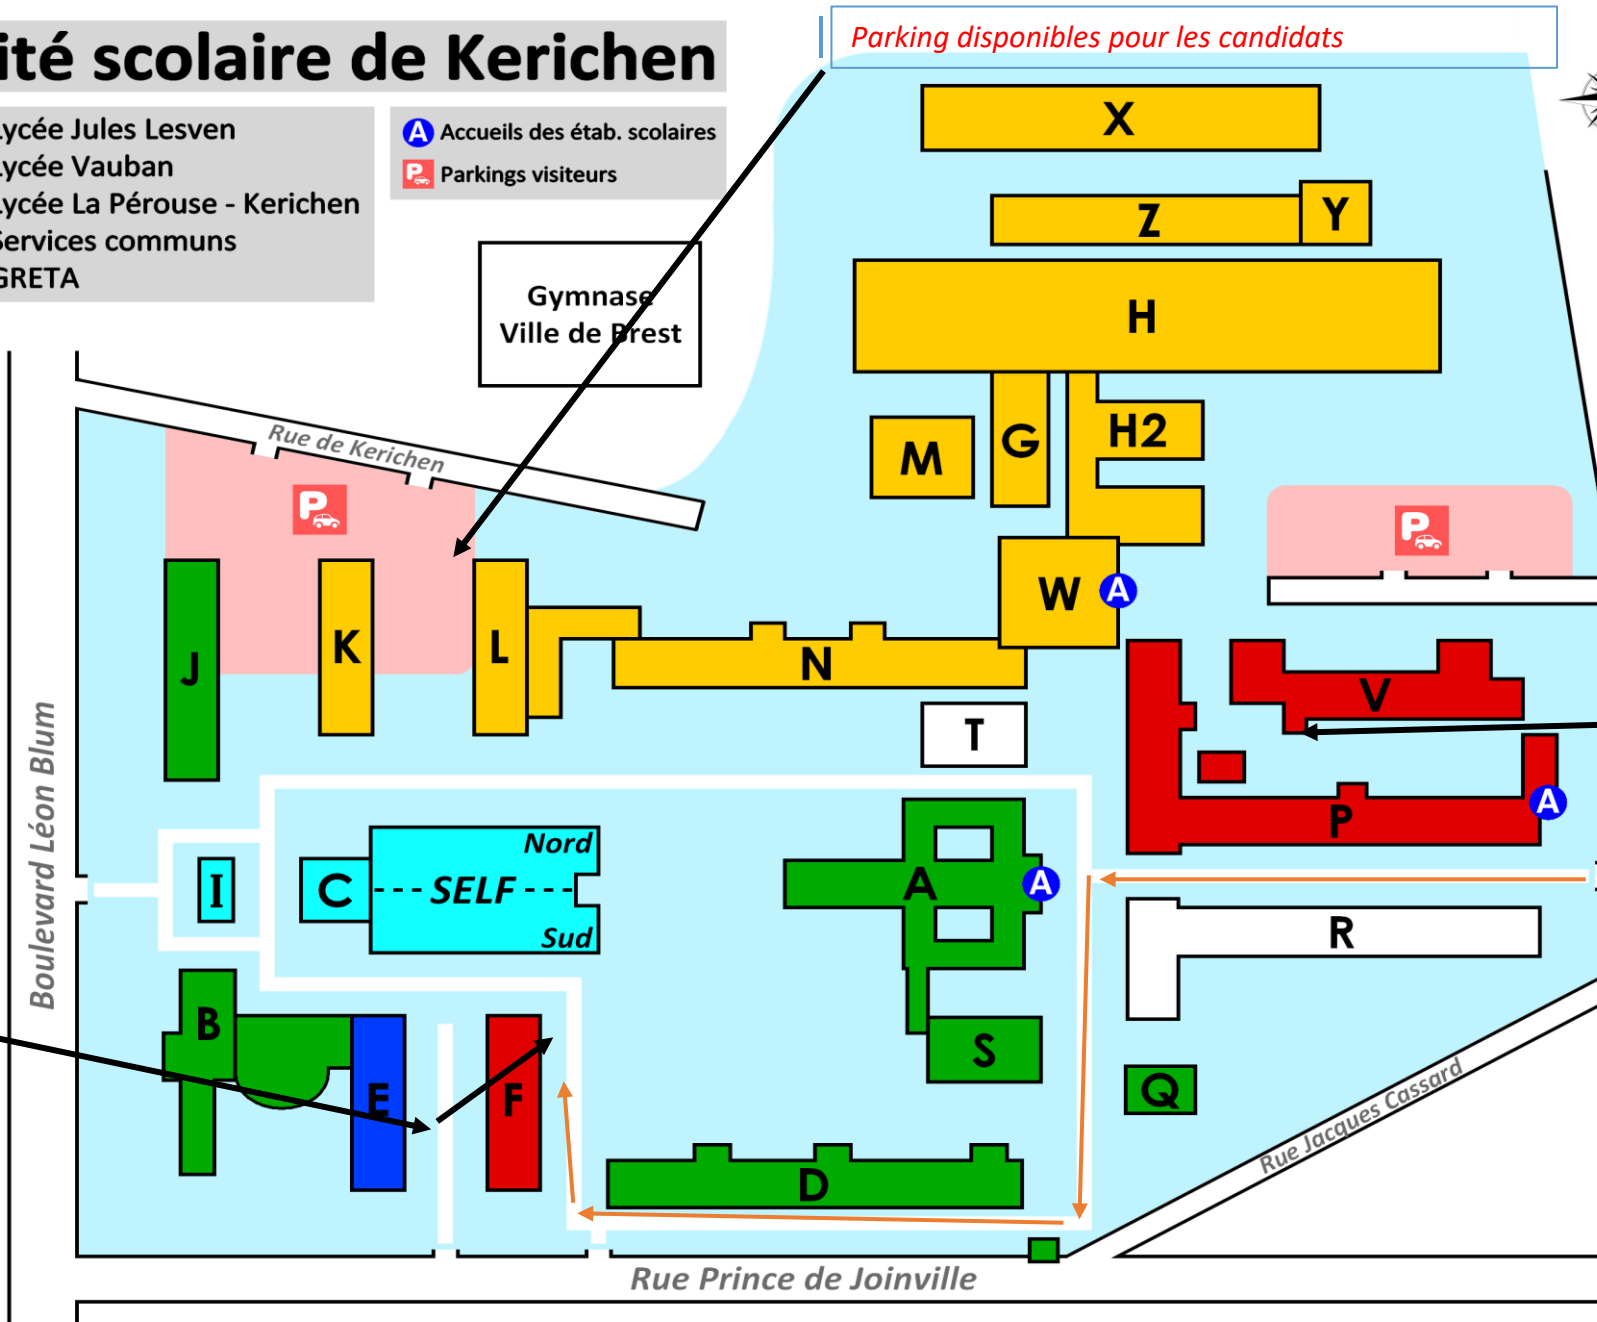

Cité scolaire de Kerichen

- Lycée Jules Lesven
- Lycée Vauban
- Lycée La Pérouse - Kerichen
- Services communs
- GRETA

- A Accueils des éab. scolaires
- P Parkings visiteurs

Parking disponibles pour les candidats

Les candidats au tiers temps, ou temps compensatoire composent le matin dès 8h30 en V110 !

L'après-midi tout le monde compose à 14h00 au foyer 1 y compris les candidats aux aménagements d'épreuve. Pas d'épreuve l'après-midi en V110.

Epreuves Ecrites

DCG en salle du FOYER1 en rez de chaussée

Gymnase Ville de Brest

Boulevard Léon Blum

Rue Prince de Joinville

Rue Jacques Cassard

Rue Jules Lesven

Entrée piétonne