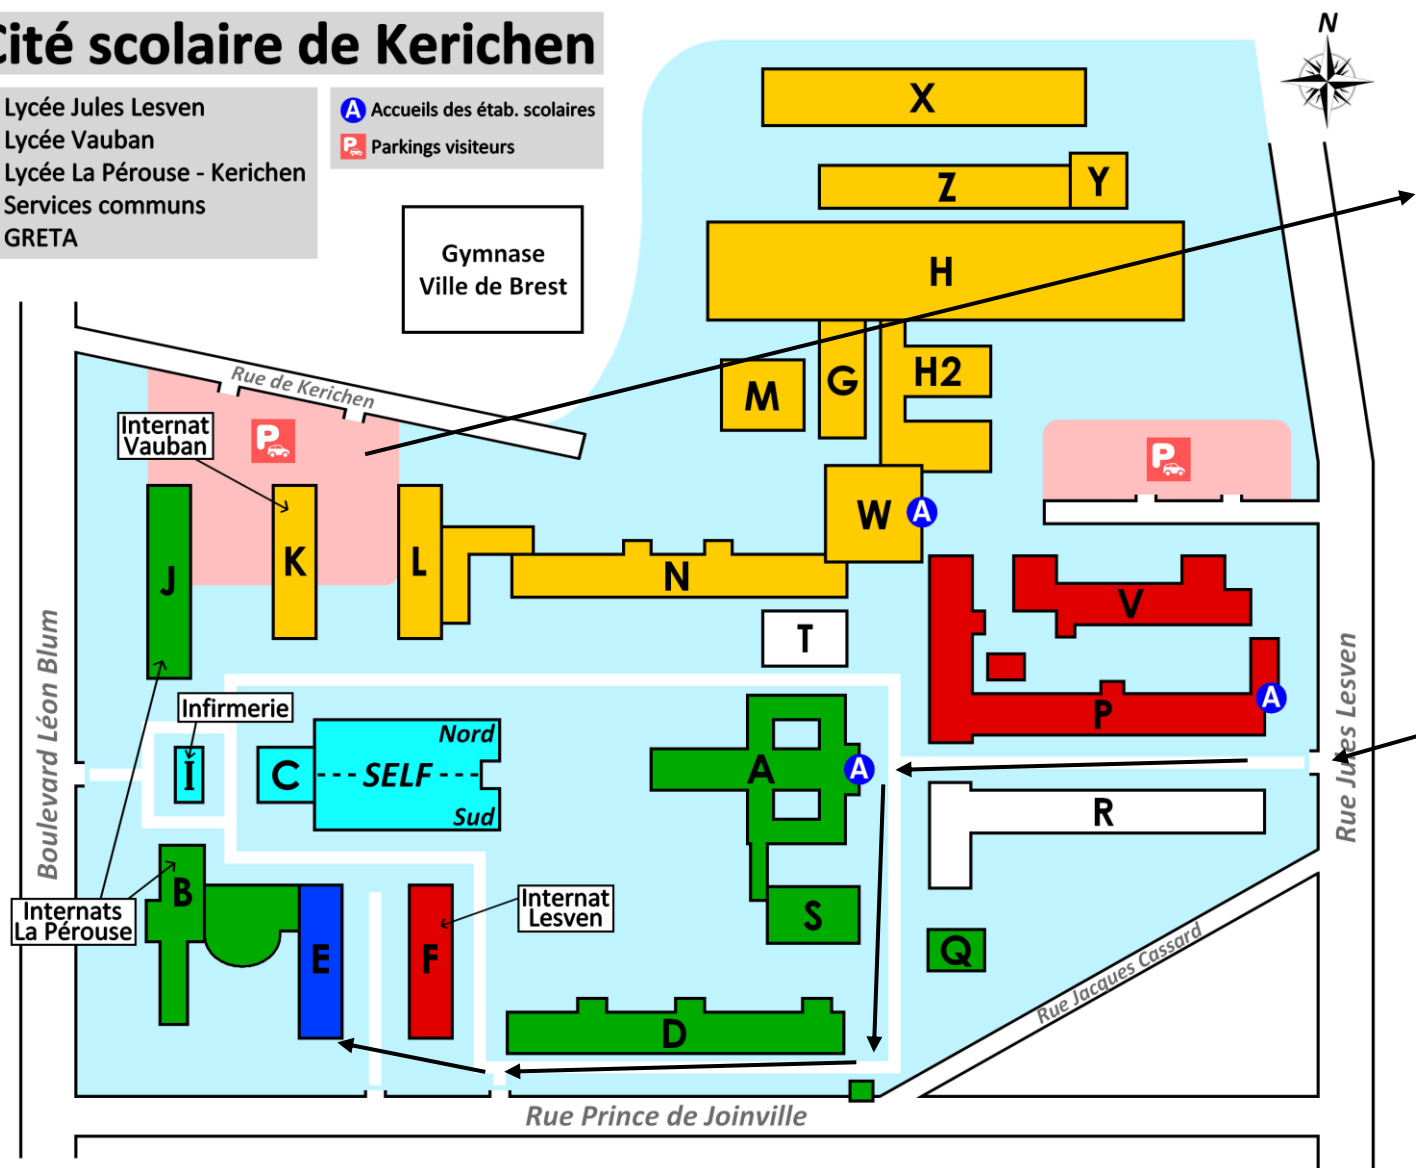

# Cité scolaire de Kerichen

- Lycée Jules Lesven
  - Lycée Vauban
  - Lycée La Pérouse - Kerichen
  - Services communs
  - GRETA
- Ⓐ Accueils des étab. scolaires
  - Ⓟ Parkings visiteurs

Parking J,K,L disponible pour les Étudiants.

**Entrée piétonne obligatoire** par le 34 de la rue Jules Lesven

Après être entré par le 34 rue Jules Lesven, entrer dans le bâtiment E du côté rue Prince de Joinville, par le pignon, accès rez de chaussée.