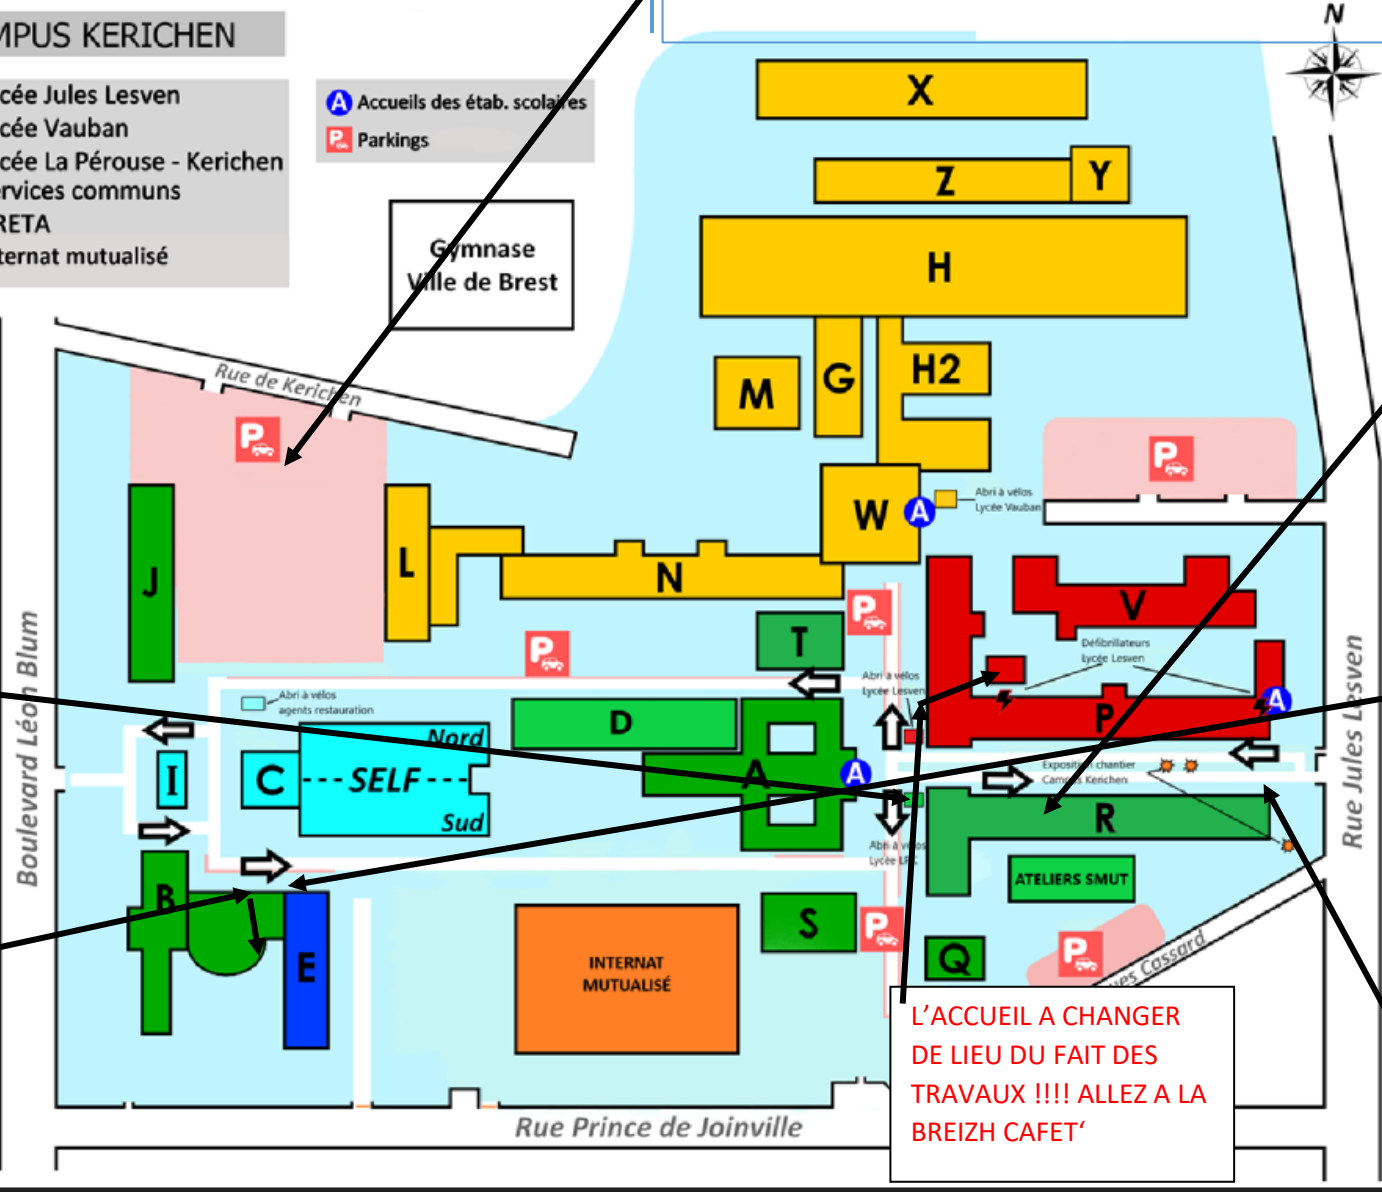

## CAMPUS KERICHEN

- Lycée Jules Lesven
- Lycée Vauban
- Lycée La Pérouse - Kerichen
- Services communs
- GRETA
- Internat mutualisé

- A Accueils des étab. scolaires
- P Parkings

Parking disponible pour les candidats EPREUVES ECRITES DCG SESSION 2024

### Epreuves Ecrites

DCG (tiers temps et temps compensatoire uniquement le matin, une heure avant = Début d'épreuve 8h30 en Salle EAS R3 +R307B (R307B salle pour le tiers temps avec secrétaire), troisième étage au bâtiment R. Accès ascenseur.

Après-midi tous les candidats vont en salle E1 Bâtiment E du Greta à 14h00 sauf :

Le candidat avec Tiers temps et avec secrétaire sera toujours en R307B (Matin 8h30 et Après midi 14h00)

L'ACCUEIL A CHANGER DE LIEU DU FAIT DES TRAVAUX !!!! ALLEZ A LA BREIZH CAFET'

Entrée piétonne